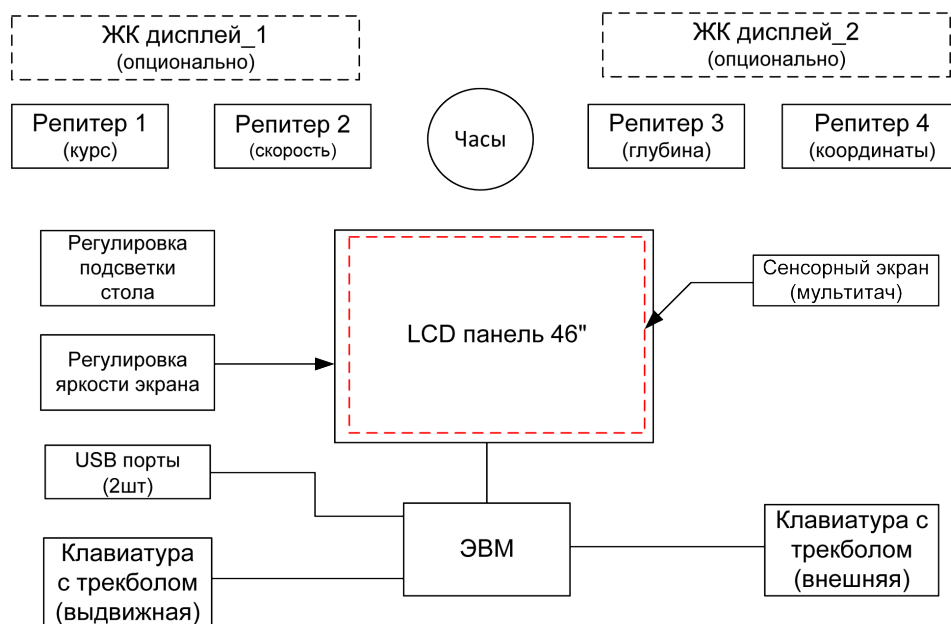

Также предусмотрена возможность регулировки внешней светодиодной подсветки и яркости интегрированного в стол дисплея для комфортной работы оператора в дневное и ночное время.

Наряду с электронными системами, в УКРМ-1, предусмотрены выдвижные ящики для хранения бумажных карт, книг, пособий и штурманского инструмента.

УКРМ-1 производится в исполнении для управления «стоя» или «сидя». Также возможны индивидуальные решения.

Дальнейшее расширение функциональности на базе УКРМ-1 может быть достигнуто установкой дополнительных ЖК-дисплеев и индикаторов в наклонной вертикальной плоскости обзора, установкой специализированных органов управления для эффективного решения каждой конкретной задачи.

Функциональная схема