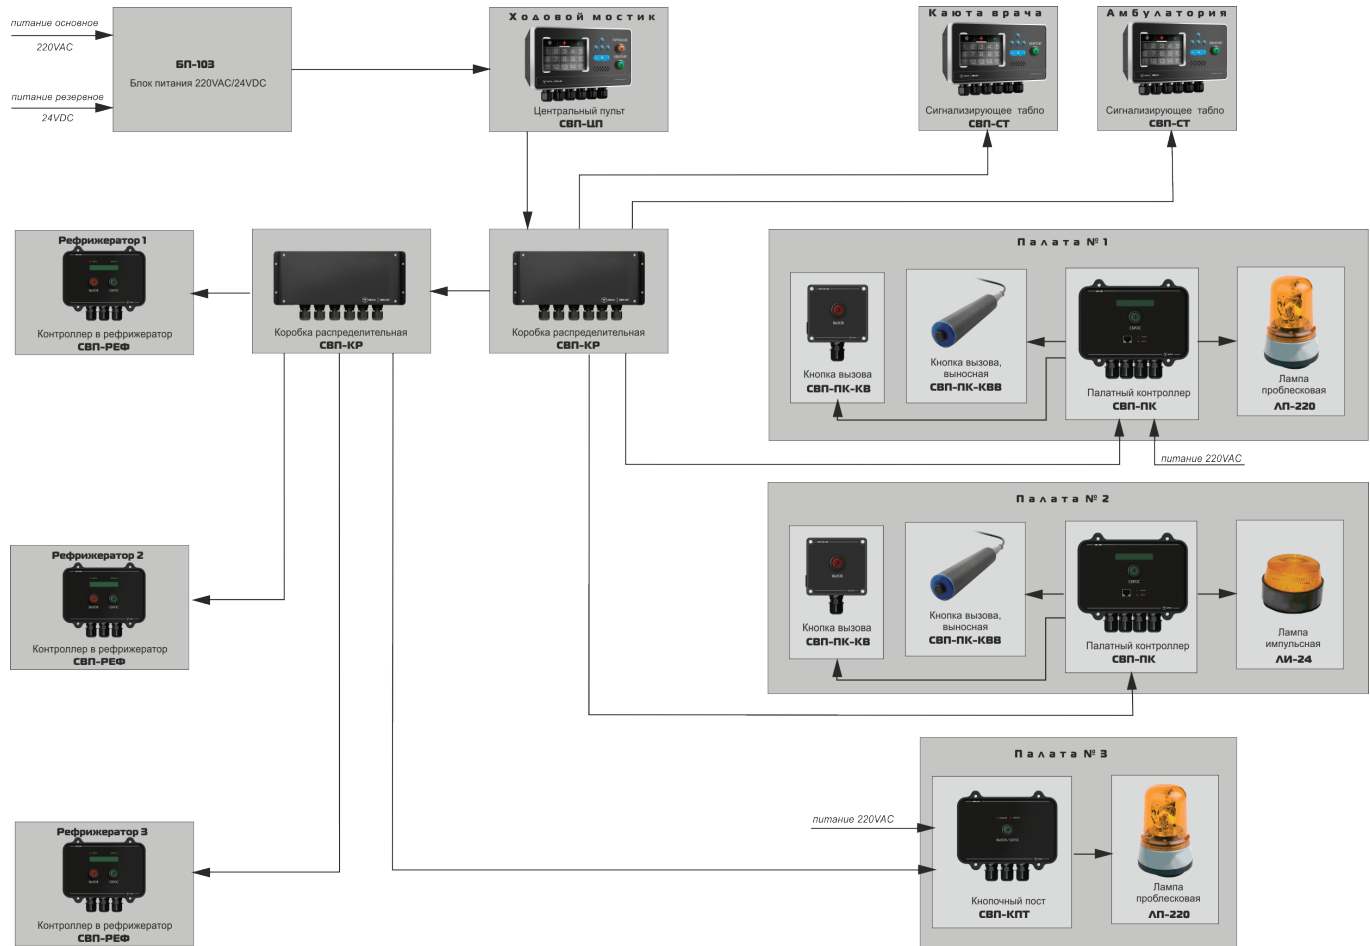

MCA

Конструируем
будущее

Система сигнализации вызова
персонала из помещений
холодильных установок
и судового госпиталя
(СВП-1002) ШИУЛ.425511.001

Система вызова персонала обеспечивает вызов медперсонала в палату к больному, а также сигнализацию о наличии людей внутри охлаждаемых трюмов.

Система выполнена по безотказному принципу – предусмотрена индикация в случае пропадания основного питания, замыкании электрических цепей на корпус или обрыве, а также контроль исправности световых и звуковых сигналов.

Схема подключения

SWP-ЦПУ

Центральный пульт

- Напряжение питания: 18...36 В
- Потребляемая мощность: не более 5 Вт
- Защита от переплюсовки
- Гальваническая развязка от сети питания
- Цветной экран, 4"
- Степень защиты: IP22
- Рабочая температура: -15...+55 °С

SWP-СТ

Сигнализирующее табло
(репитер центрального пульта)

- Напряжение питания: 18...36 В
- Потребляемая мощность: не более 5 Вт
- Защита от переплюсовки
- Гальваническая развязка от сети питания
- Цветной экран, 4"
- Степень защиты: IP22
- Рабочая температура: -15...+55 °С